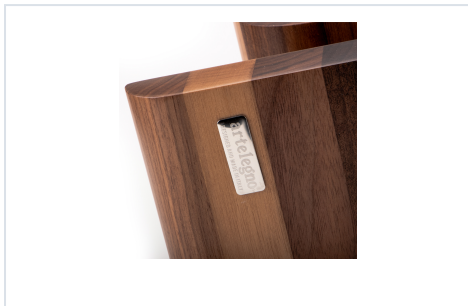

⚠ Tenga en cuenta nuestras indicaciones de seguridad para este producto.

Imágenes del producto