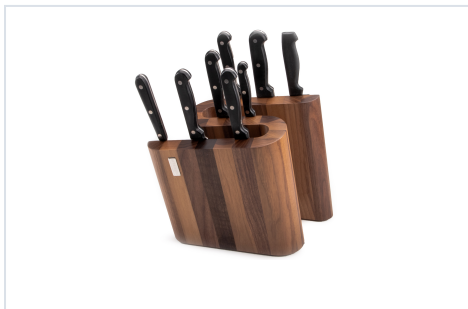

⚠ Tenga en cuenta nuestras indicaciones de seguridad para este producto.

Imágenes del producto