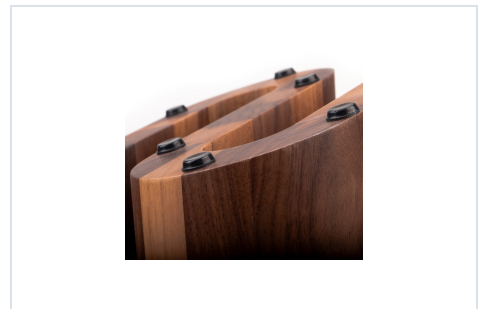

⚠ Tenga en cuenta nuestras indicaciones de seguridad para este producto.

Imágenes del producto